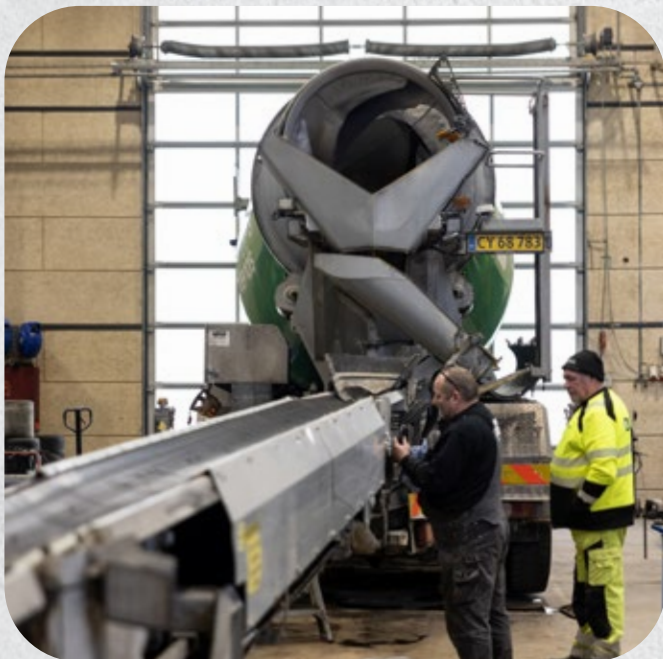

Starka lösningar för betongbranschen

JG Group samlar stark kompetens inom försäljning, service och support av maskiner och utrustning för bygg- och betongindustrin. Med många års erfarenhet i branschen arbetar vi målmedvetet för att leverera driftsäkra lösningar som skapar värde för våra kunder – både idag och i framtiden.

Service

Med alla faciliteter in-house och certifierad personal utför vi felsökning, reparation och service på alla maskintyper och fabrikat.

Hos JG Group handlar det inte bara om maskiner – det handlar om partnerskap. Vi arbetar nära både kunder och leverantörer för att säkerställa de bästa lösningarna för såväl små som stora projekt.

✓ Verkstäder i Danmark,
Norge och Sverige

✓ Stort lager av
reservdelar