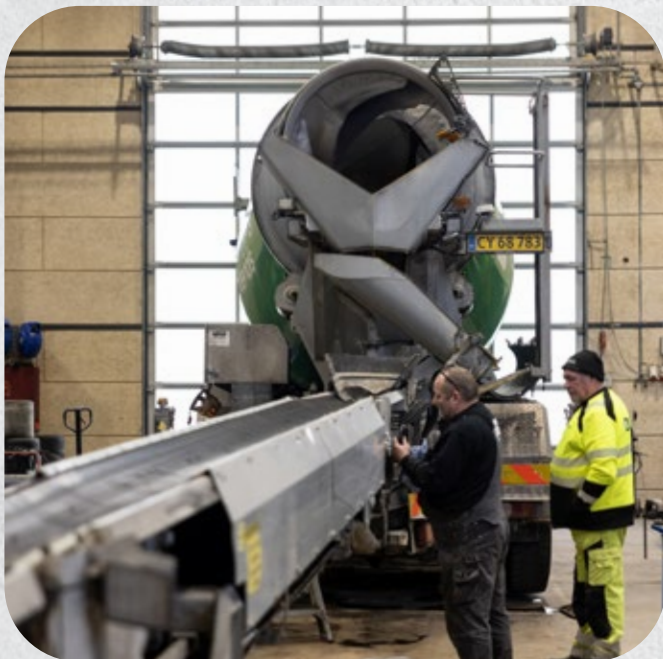

Workshops i Danmark,
Norge og Sverige

Stort lager av
reservedeler