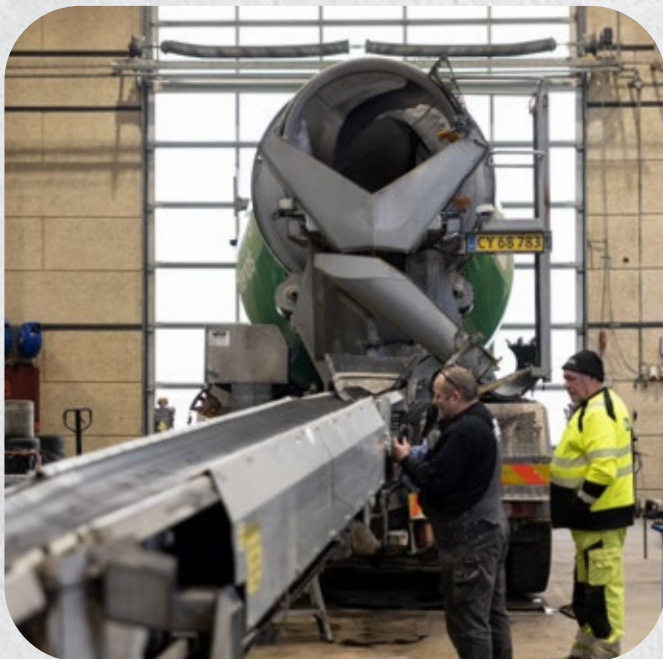

Værksteder i Danmark,
Norge og Sverige

Stort lager af
reservedele

LIEBHERR

Liebherr's Betontechnik

Liebherr-koncernens industrielle produkter har altid været kendetegnet ved høj kvalitet, innovation og effektive løsninger.

Betontechniksortimentet omfatter bl.a. betonblandere, betonværker, betonpumper samt avancerede blande- og transportsystemer.

De unikke båndbiler

Som de eneste leverer Liebherr fabriksproducerede betonbiler med teleskopbånd.

Løsningen sikrer høj driftssikkerhed, optimal integration og dermed effektiv levering af betonen.

SCHWING-Stetter

Schwing-Stetter er globalt anerkendt for sine betonpumper, pumpemixere, betonværker samt betonmiksere i alle størrelser.

Med Schwing-Stetter får kunderne gennemtestet teknologi og løsninger, der leverer pålidelig performance – hver dag.

Hyundai Everdigm

Hyundai Everdigm er en del af Hyundai-koncernen og specialiserer sig i avanceret udstyr til beton- og byggeindustrien.